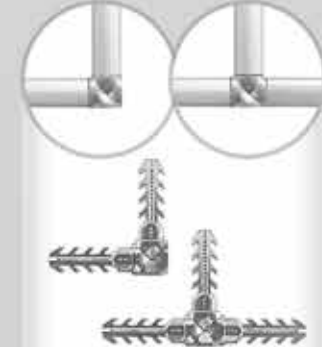

8x10 mm "L" ve "T" Gümüş
8x10 mm "L" & "T" Silver
10-03P3
10-03P4