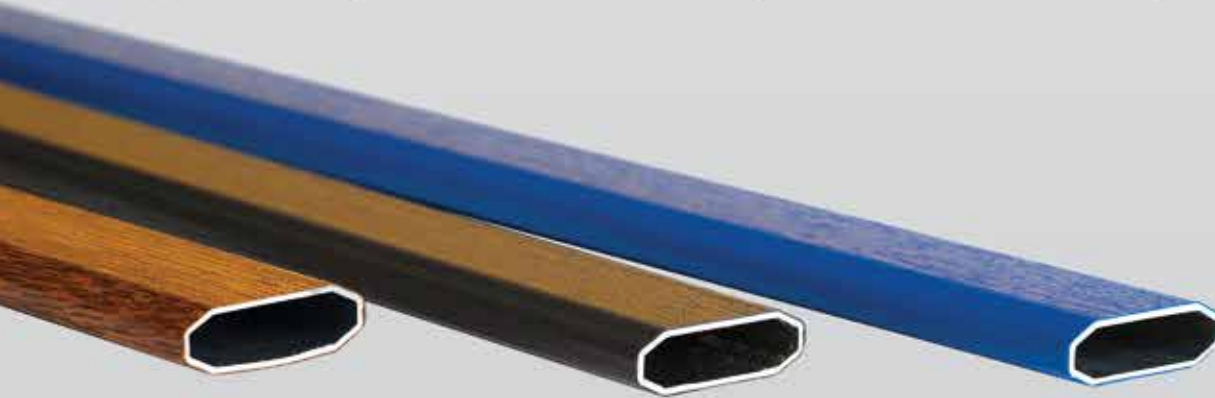

Gizli Bağlantı ve Çubuğu  
Latent Fitting (Scoring) and Rod  
18-07P  
18-08P

8x18 mm "Taç" Gümüş  
8x18 mm "Coronet" Silver  
18-03P9

8x18 mm "Taç" Altın  
8x18 mm "Coronet" Golden  
18-02P9

8x18 mm "Taç" Beyaz  
8x18 mm "Coronet" White  
18-01P9